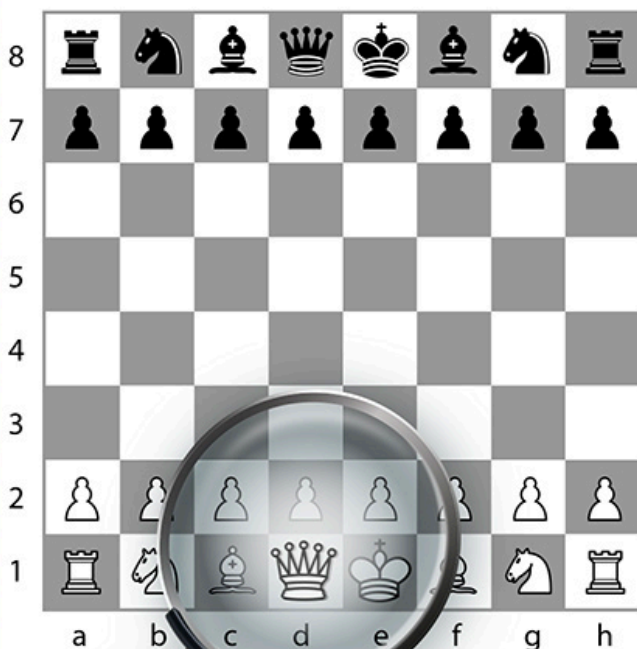

# CEINTURE JAUNE

série  
7

7A

La dame blanche est sur sa position de départ (position initiale).

Vrai ou Faux ?

*correction*

From:  
<https://echecs.frama.wiki/> - Ceintures

Permanent link:  
<https://echecs.frama.wiki/ceinture:jaune:7a>