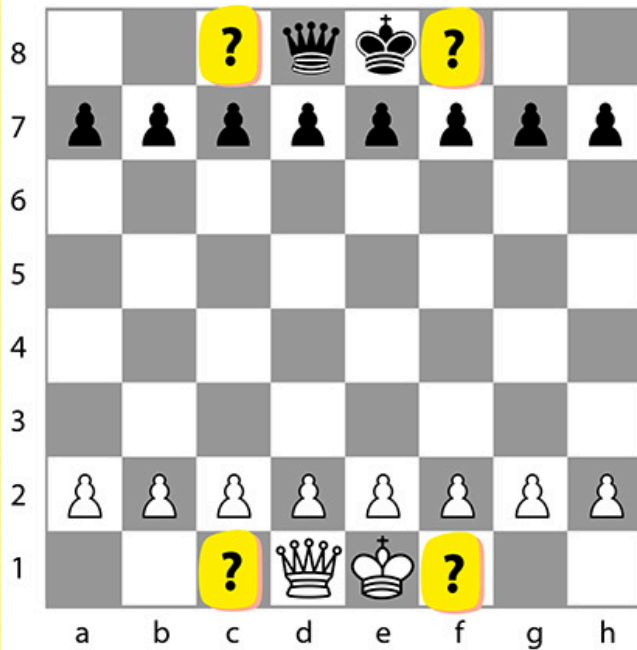

CEINTURE JAUNE

série
77^E

Quelles sont les pièces à côté du roi et de sa dame quand débute une partie ?

correction

From:
<https://echecs.frama.wiki/> - Ceintures

Permanent link:
<https://echecs.frama.wiki/ceinture:jaune:7e>